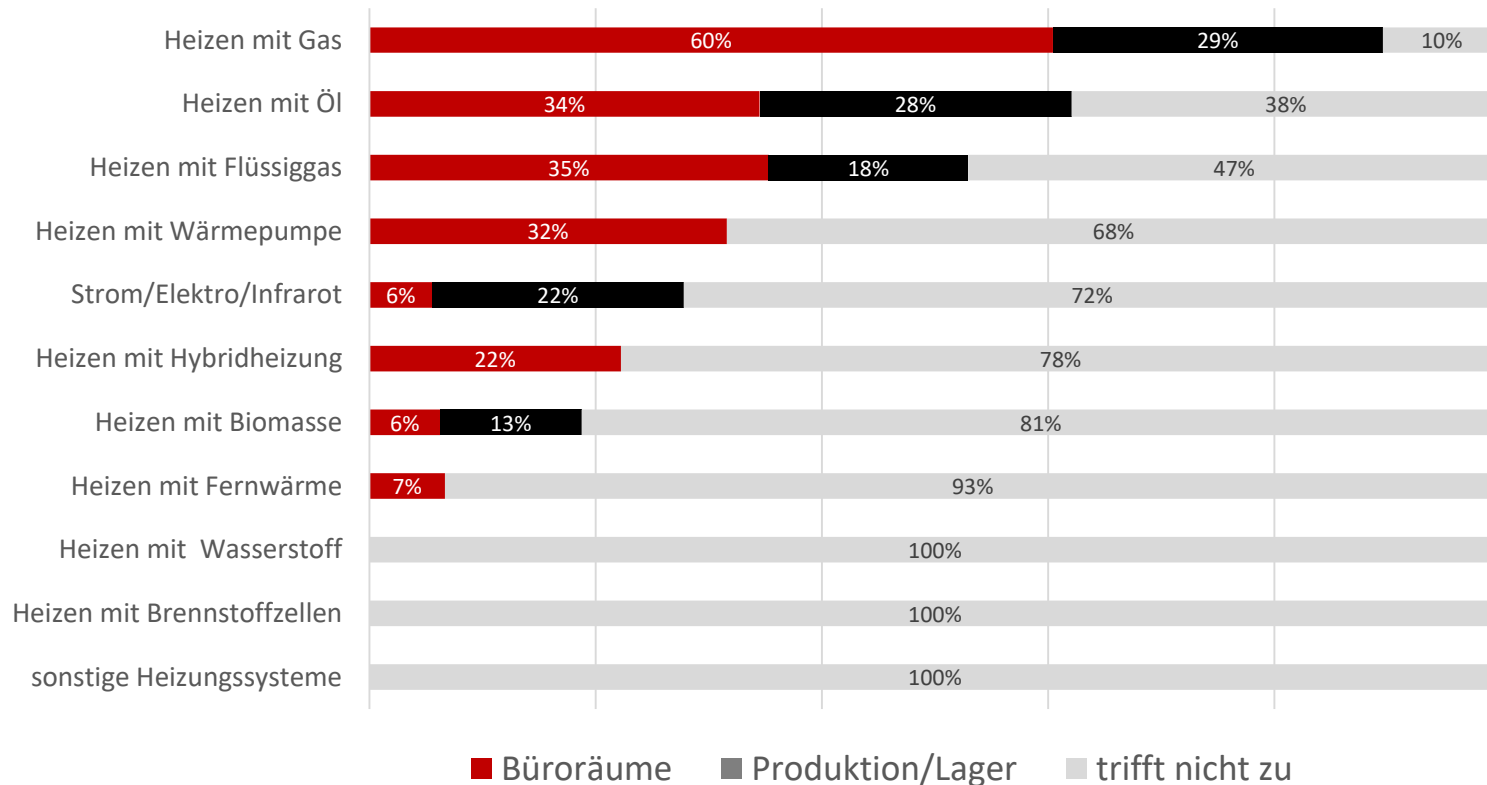

Ergebnisse der **FRAGE DES MONATS**

Juni 2023

Status Beheizung Büro- und Produktions- Gebäude

Frage des Monats Juni 2023: Klassische Heizsysteme wie Gas, Flüssiggas und Öl dominieren – Wärmepumpen/Hybridsysteme werden, wenn überhaupt, nur im Büro genutzt. Heizen mit Wasserstoff/Brennstoffzellen spielt keine Rolle

Wie beheizen Sie derzeit Ihr Gebäude?

Erhebungszeitraum: 4.6.-28.6.2023, Grundgesamtheit 63 Antworten